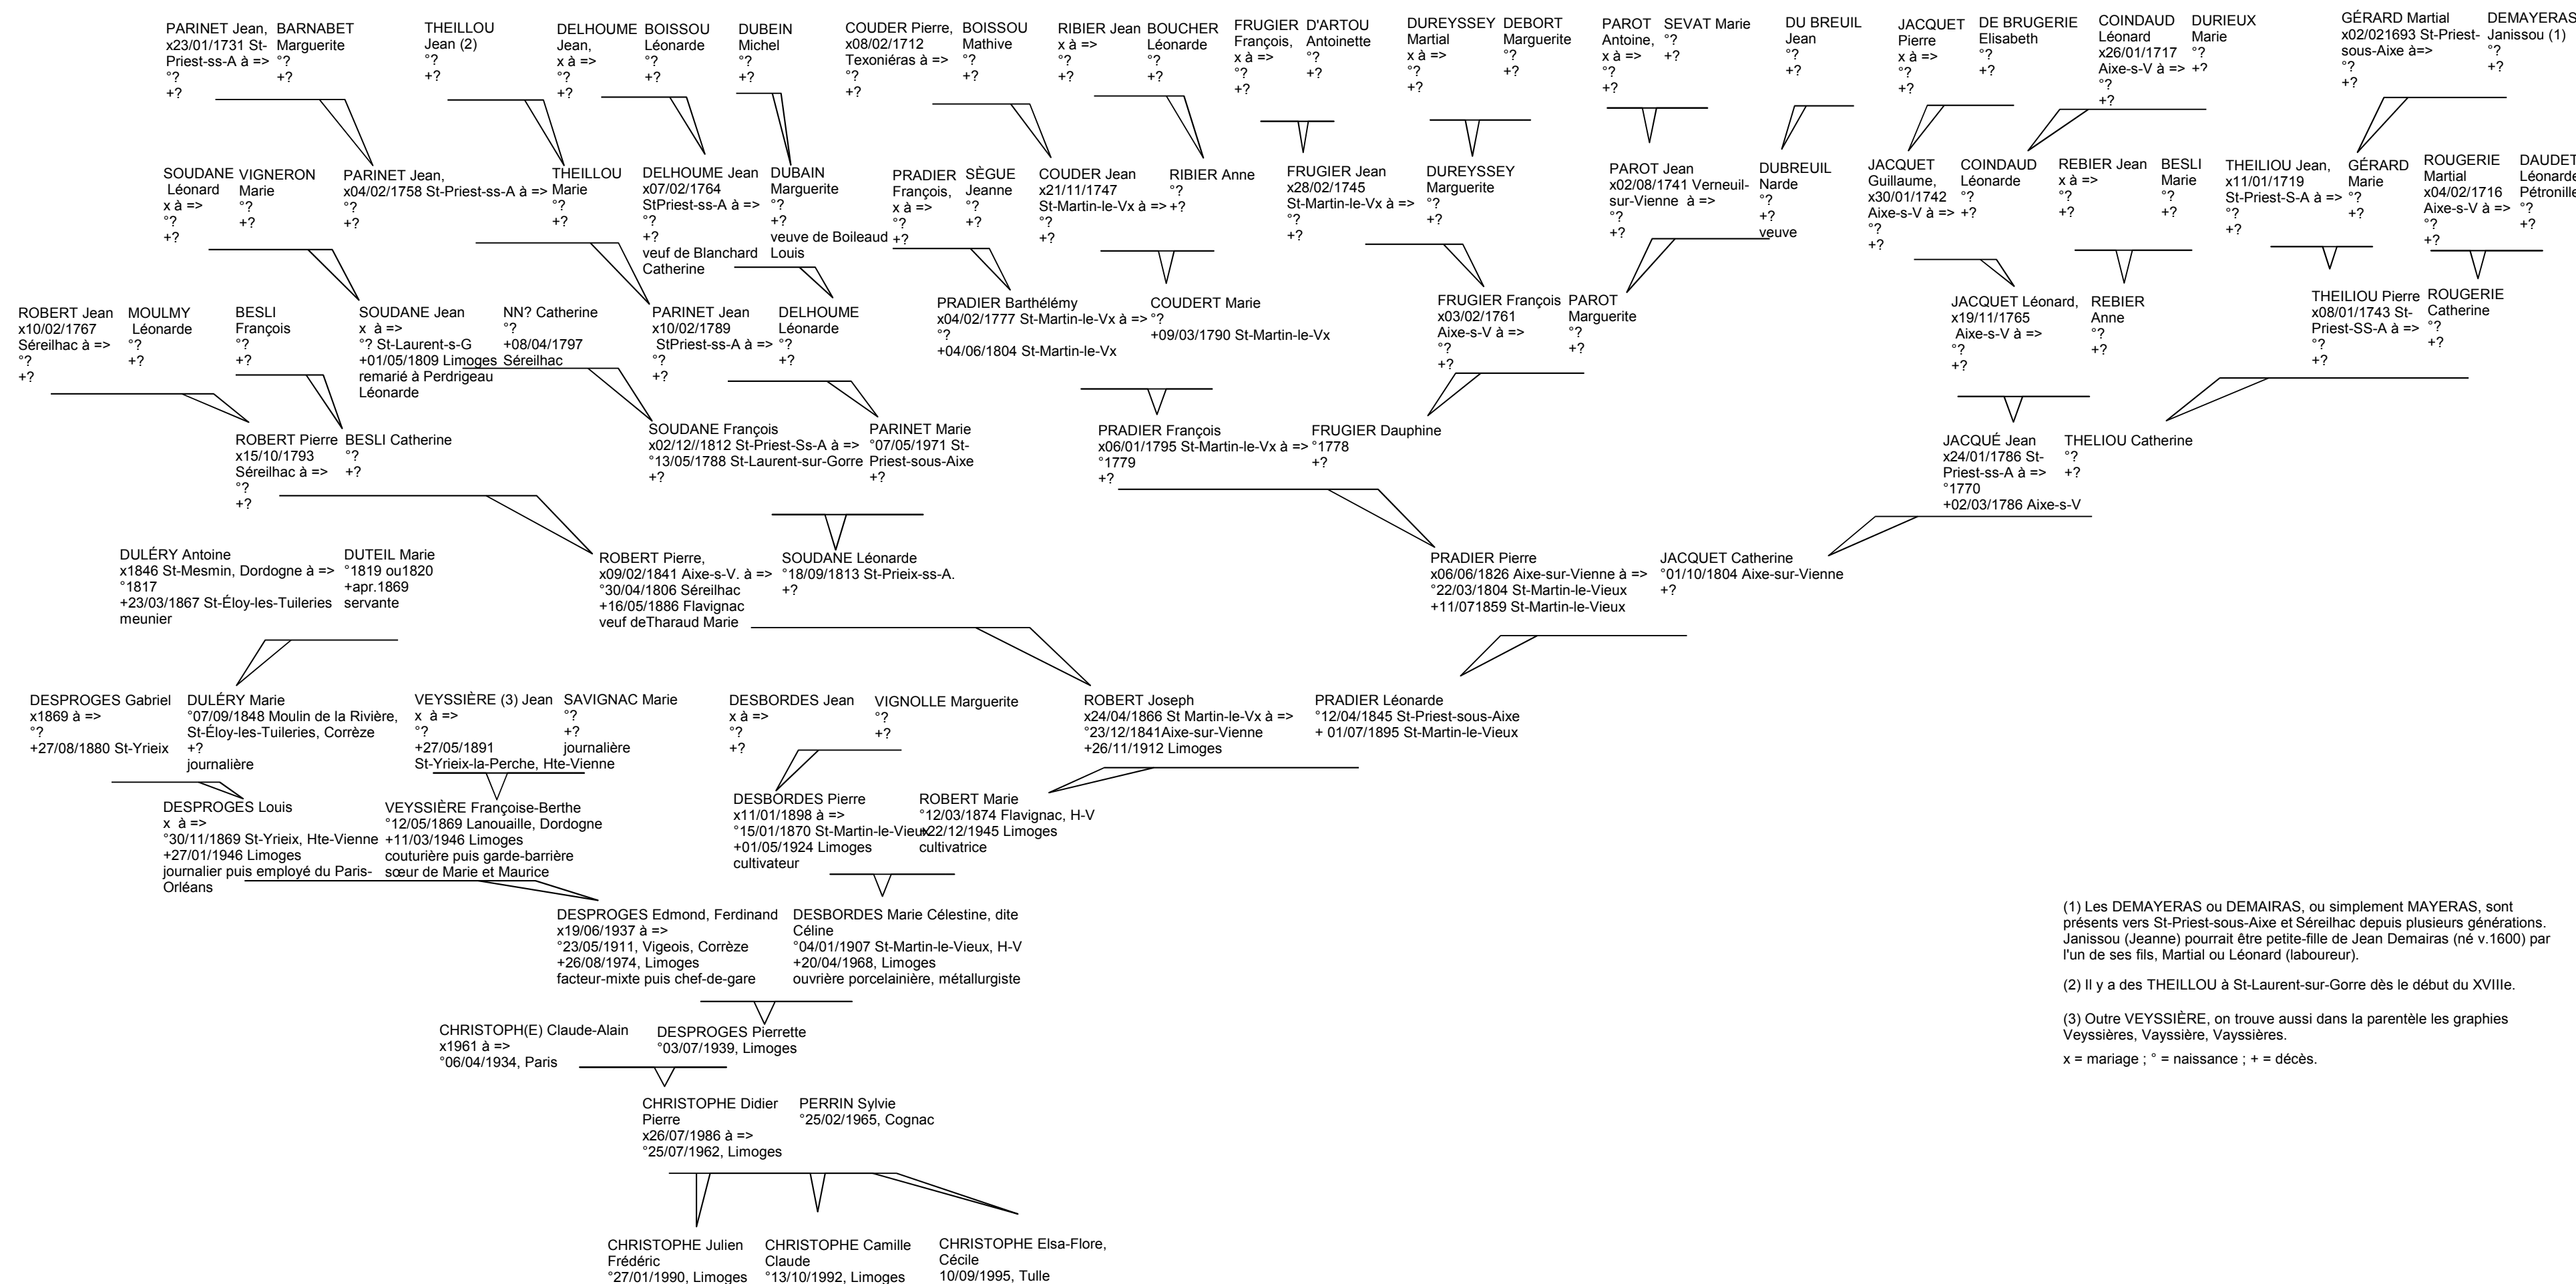

Généalogie de Pierrette DESPROGES, épouse de Claude-Alain CHRISTOPH(E)
 (version du 29/07/2006 établie par Didier CHRISTOPHE, principalement d'après les relevés de Jeannot Dessart)

(1) Les DEMAYERAS ou DEMAIRAS, ou simplement MAYERAS, sont présents vers St-Priest-sous-Aixe et Séreilhac depuis plusieurs générations. Janissou (Jeanne) pourrait être petite-fille de Jean Demairas (né v.1600) par l'un de ses fils, Martial ou Léonard (laboureur).

(2) Il y a des THEILLOU à St-Laurent-sur-Gorre dès le début du XVIIIe.

(3) Outre VEYSSIÈRE, on trouve aussi dans la parentèle les graphies Veyssières, Vayssière, Vayssières.

x = mariage ; ° = naissance ; + = décès.