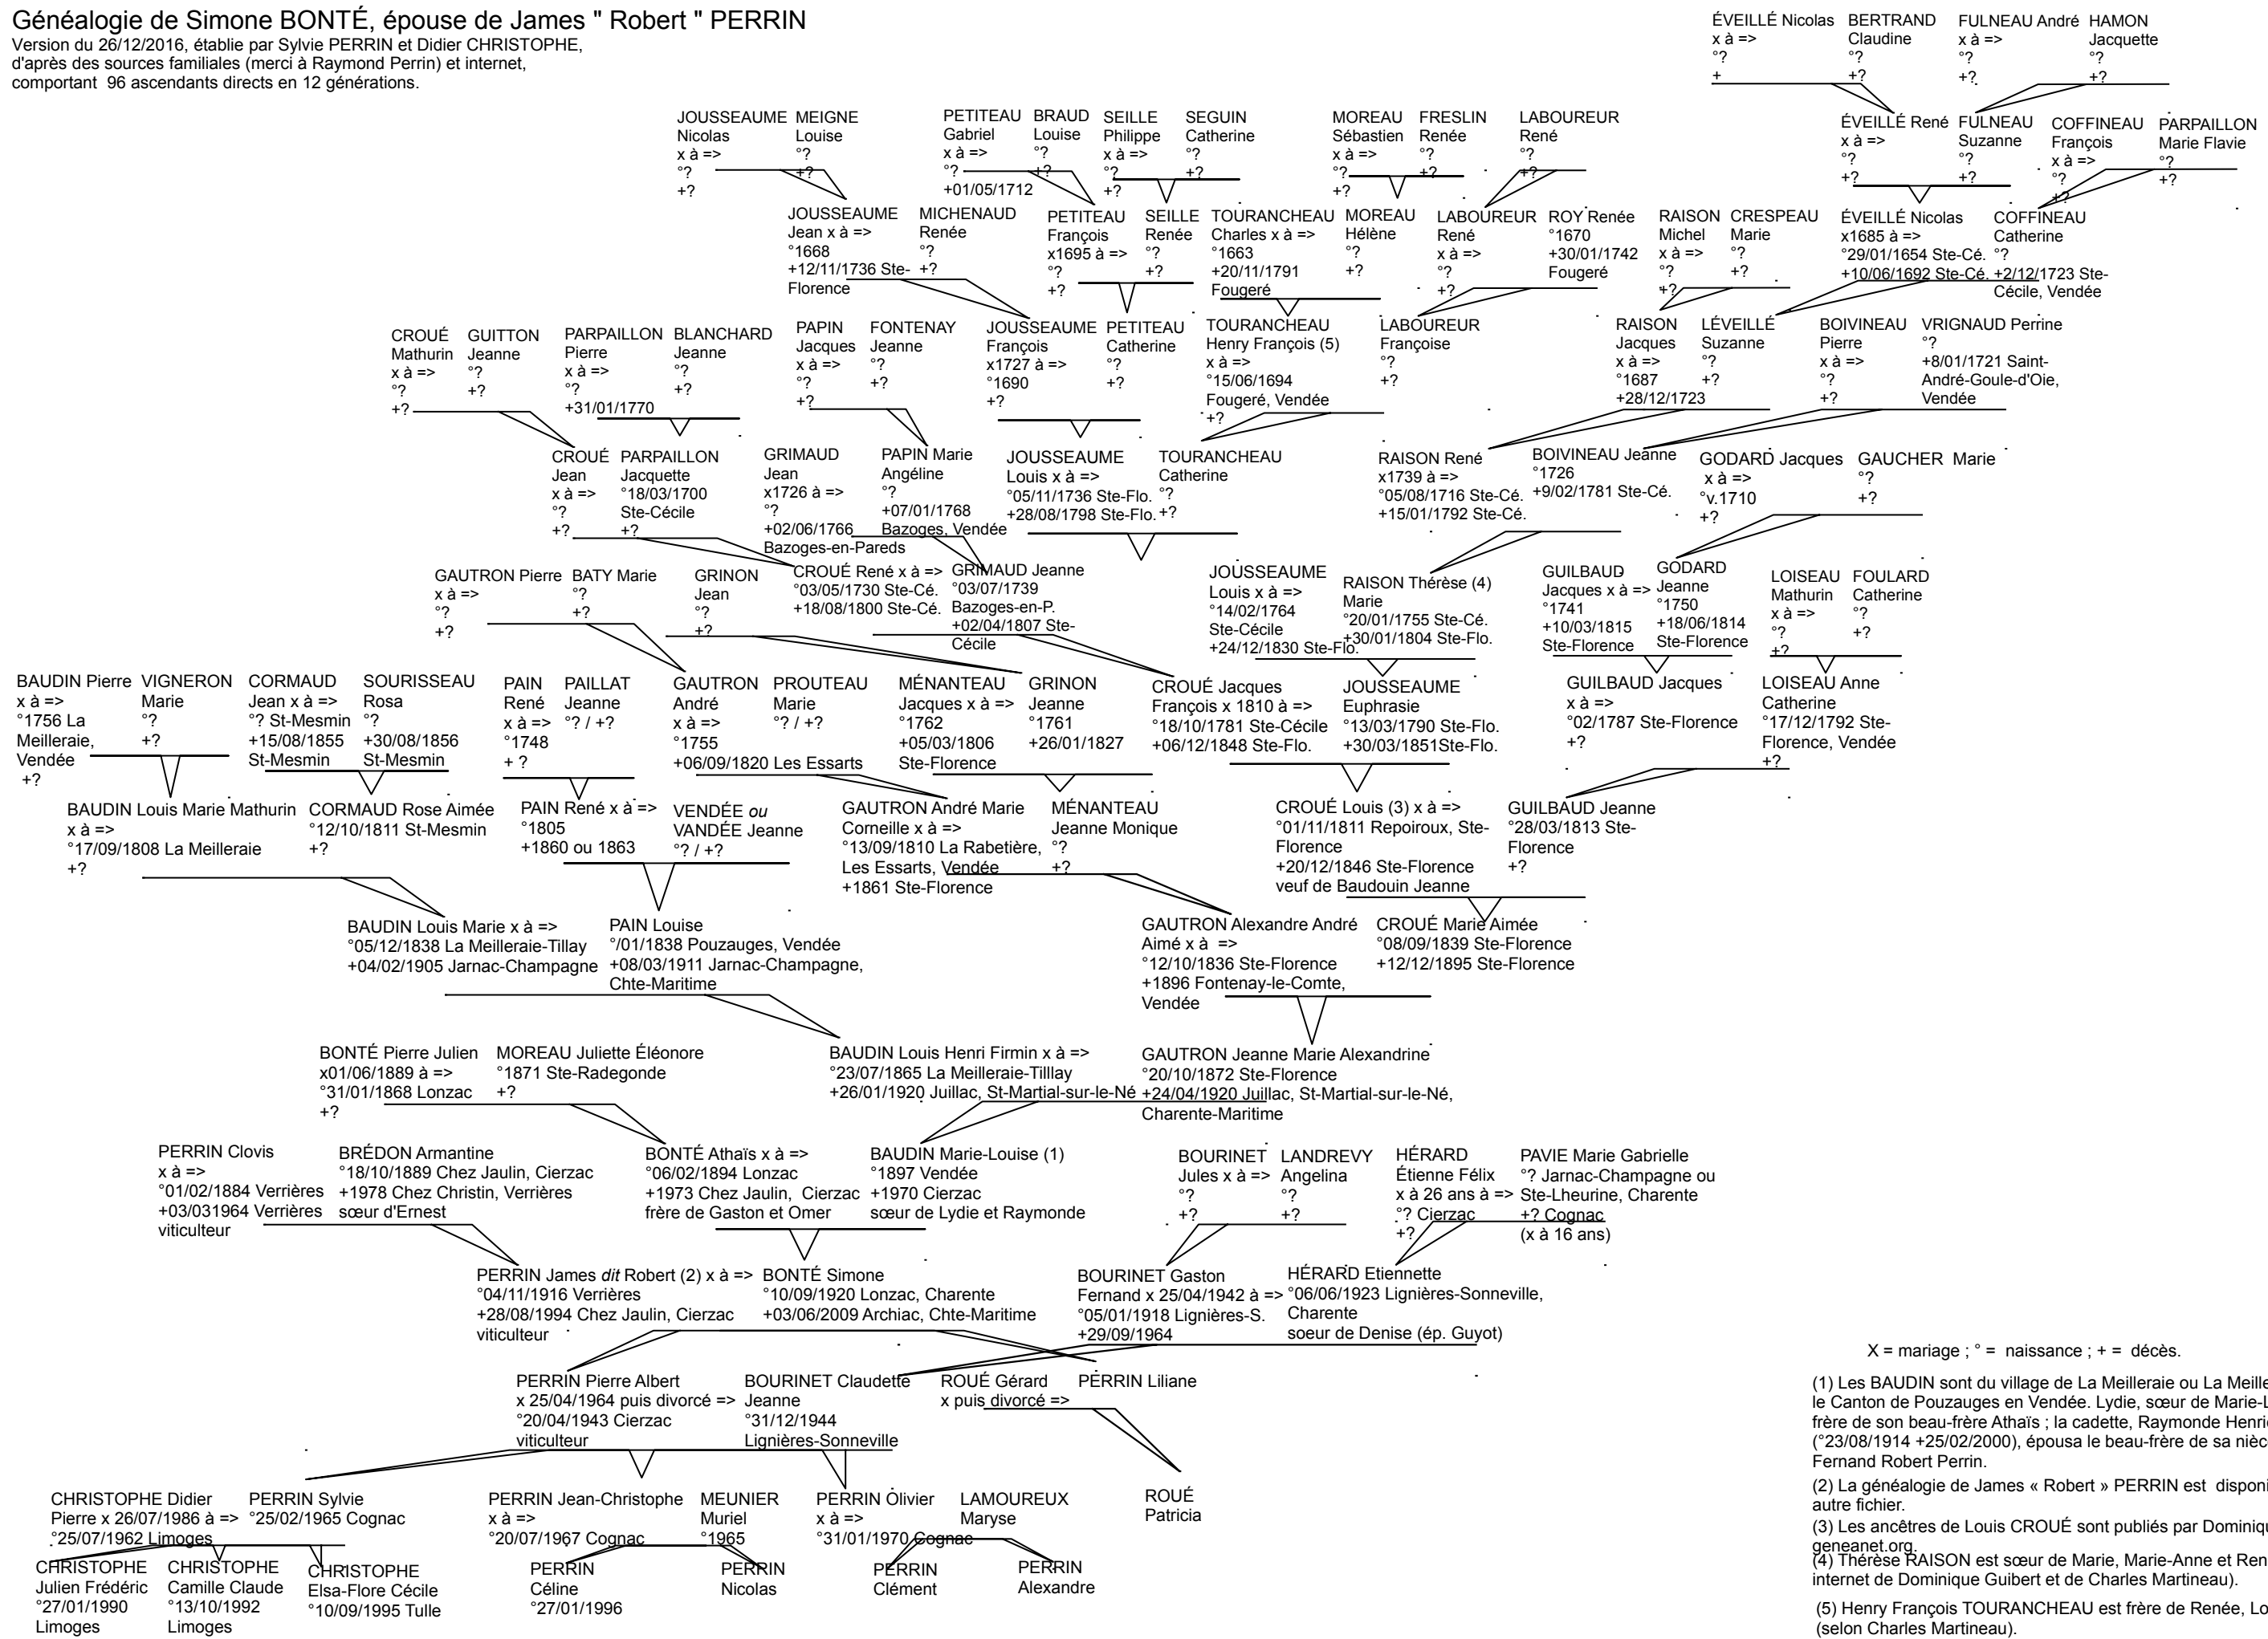

# Généalogie de Simone BONTÉ, épouse de James " Robert " PERRIN

Version du 26/12/2016, établie par Sylvie PERRIN et Didier CHRISTOPHE, d'après des sources familiales (merci à Raymond Perrin) et internet, comportant 96 ascendants directs en 12 générations.

- X = mariage ; ° = naissance ; + = décès.
- (1) Les BAUDIN sont du village de La Meilleraie ou La Meilleraie-Tillay, dans le Canton de Pouzauges en Vendée. Lydie, sœur de Marie-Louise, épousa le frère de son beau-frère Athaïs ; la cadette, Raymonde Henriette Yvonne (°23/08/1914 +25/02/2000), épousa le beau-frère de sa nièce Simone Bonté, Fernand Robert Perrin.
- (2) La généalogie de James « Robert » PERRIN est disponible dans un autre fichier.
- (3) Les ancêtres de Louis CROUÉ sont publiés par Dominique Guibert sur geneanet.org.
- (4) Thérèse RAISON est sœur de Marie, Marie-Anne et René (cf. pages internet de Dominique Guibert et de Charles Martineau).
- (5) Henry François TOURANCHEAU est frère de Renée, Louis et François (selon Charles Martineau).